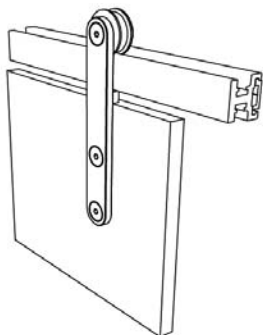

LÖSUNGEN ÜBERSICHT

Die Schiebetürsysteme Exposed, Exposed Curve und Concealed sind auf die Verwendung mit Varia Ecoresin oder Chroma in einer Stärke von 12,7 mm und auf Flächen von bis zu 3 m² ausgelegt.

SLIDE EXPOSED

WANDMONTIERTE EINZELTÜR ODER DOPPELTÜR