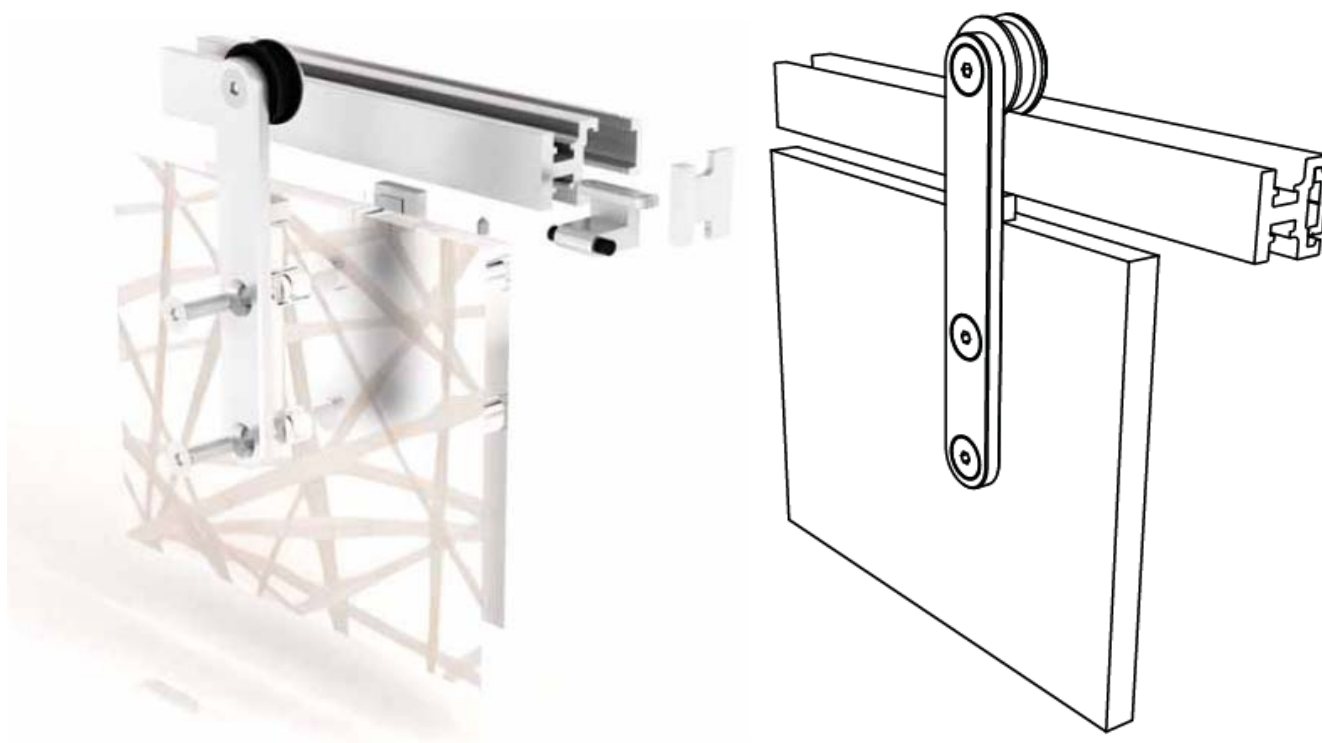

SLIDE EXPOSED