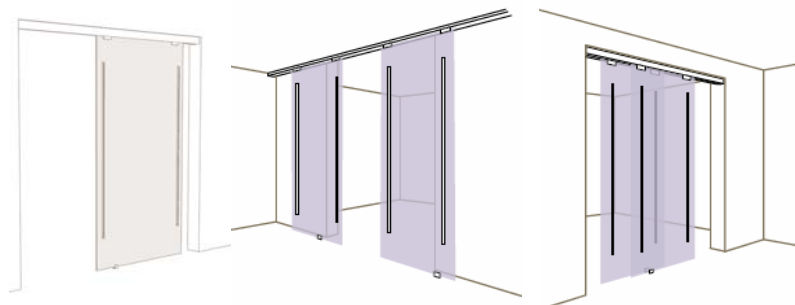

SLIDE CONCEALED

WAND ODER DECKENMONTIERTE EINZELTÜR, DOPPELTÜR
ODER 2 NEBENEINANDER LAUFENDE TÜREN