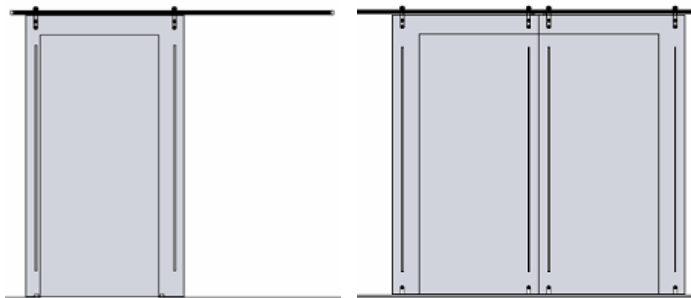

Schiebetürsysteme für Varia und Chroma – präzise verarbeitet, vielseitig, mit durchdachtem Design. Slide Exposed und Slide Exposed Curve mit große, freiliegende Lautrollen sorgen bei diesem wandbefestigten System für ein außergewöhnlich ruhiges Gleiten einzelner oder zweigeteilter Türen. Slide concealed, eloxierte Aluminiumblenden verdecken das hochwertige Laufrollensystem für einzelne, zweigeteilte oder nebeneinander lautende Türen bei der Wand- und Deckenmontage.

## LÖSUNGEN ÜBERSICHT

Die Schiebetürsysteme Exposed, Exposed Curve und Concealed sind auf die Verwendung mit Varia Ecoresin oder Chroma in einer Stärke von 12,7 mm und auf Flächen von bis zu 3 m<sup>2</sup> ausgelegt.

### SLIDE EXPOSED

WANDMONTIERTE EINZELTÜR ODER DOPPELTÜR

### SLIDE EXPOSED CURVE

WANDMONTIERTE EINZELTÜR ODER DOPPELTÜR