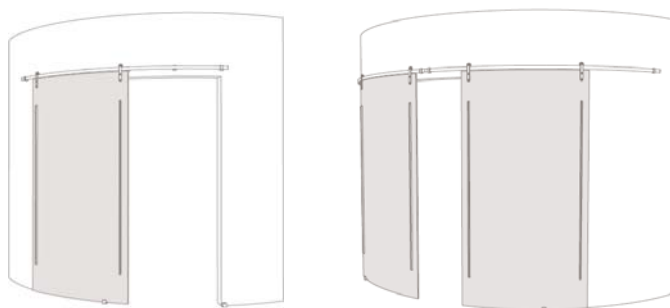

Schiebetürsysteme für Varia und Chroma – präzise verarbeitet, vielseitig, mit durchdachtem Design. Slide Exposed und Slide Exposed Curve mit große, freiliegende Lautrollen sorgen bei diesem wandbefestigten System für ein außergewöhnlich ruhiges Gleiten einzelner oder zweigeteilter Türen. Slide concealed, eloxierte Aluminiumblenden verdecken das hochwertige Laufrollensystem für einzelne, zweigeteilte oder nebeneinander lautende Türen bei der Wand- und Deckenmontage.

## LÖSUNGEN ÜBERSICHT

Die Schiebetürsysteme Exposed, Exposed Curve und Concealed sind auf die Verwendung mit Varia Ecoresin oder Chroma in einer Stärke von 12,7 mm und auf Flächen von bis zu 3 m<sup>2</sup> ausgelegt.

### SLIDE EXPOSED

WANDMONTIERTE EINZELTÜR ODER DOPPELTÜR

### SLIDE EXPOSED CURVE

WANDMONTIERTE EINZELTÜR ODER DOPPELTÜR