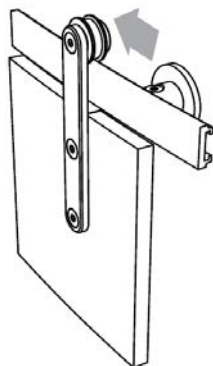

SLIDE EXPOSED CURVE

WANDMONTIERTE EINZELTÜR ODER DOPPELTÜR